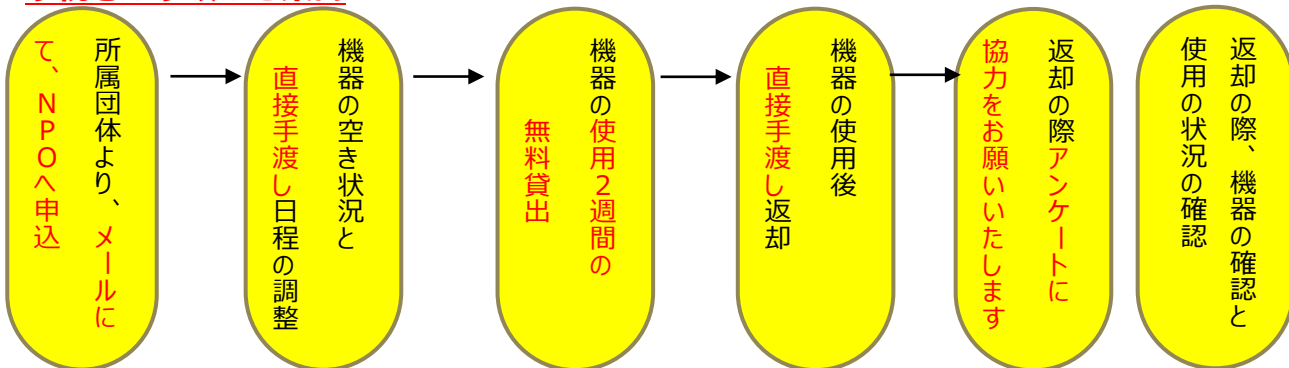

基本的には、意思疎通や意思伝達が困難な方をサポートされている長崎市周辺の団体様へ、まずは貸出を行います。随時対象範囲を拡大する予定です。

このような支援に対して、困っている団体様へ

利用者に、最新の意思伝達の為の電子補助機器を試してみたいが...

電子機器本体はあるのだが、どうしていいか判らない。

言語の発音、手等が思ったように動かせないが、自分の意思で、伝えることが難しい人への支援に困っている。

手続きの手順のご案内